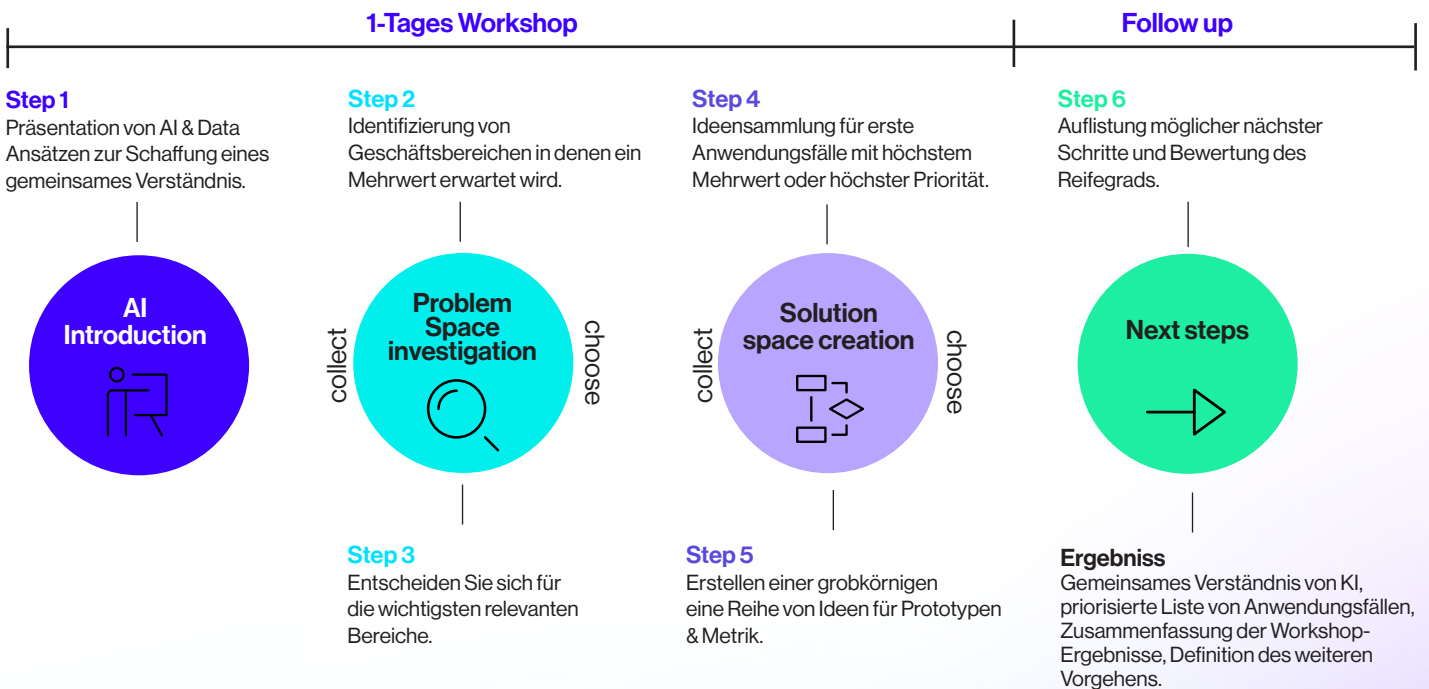

# AI Envision Workshop in a day

Sie fragen sich, wie Sie KI in Ihrem Unternehmen nutzen können, um Mehrwerte zu schaffen? Welche Schritte sind notwendig, um ein datengetriebenes Unternehmen zu werden? Lassen Sie uns mit dem SoftwareOne AI Envisioning Kick-Off den ersten Schritt machen und gemeinsam die Chancen von Big Data und KI erkunden!

Wir durchlaufen gemeinsam die verschiedenen Phasen, die von erfahrenen SoftwareOne-Experten moderiert werden, um ein einheitliches Verständnis von KI zu erlangen und Ihre Stakeholder auf gemeinsame Ziele und Visionen auszurichten. Teil dieses Kick-Offs wird auch die Identifizierung von Geschäftsbereichen sein, in denen der größte Nutzen erwartet wird. Danach beginnen wir mit der Erstellung von Anwendungsfällen. Als Ergebnis dieser Phase werden Ideen für Prototypen erstellt und Metriken zur Messung des Mehrwertes definiert. Abschließend wird zusammengefasst, welcher Reifegrad für die Bearbeitung der identifizierten Anwendungsfälle erforderlich ist und wie SoftwareOne Sie bei der Vorbereitung unterstützen kann.