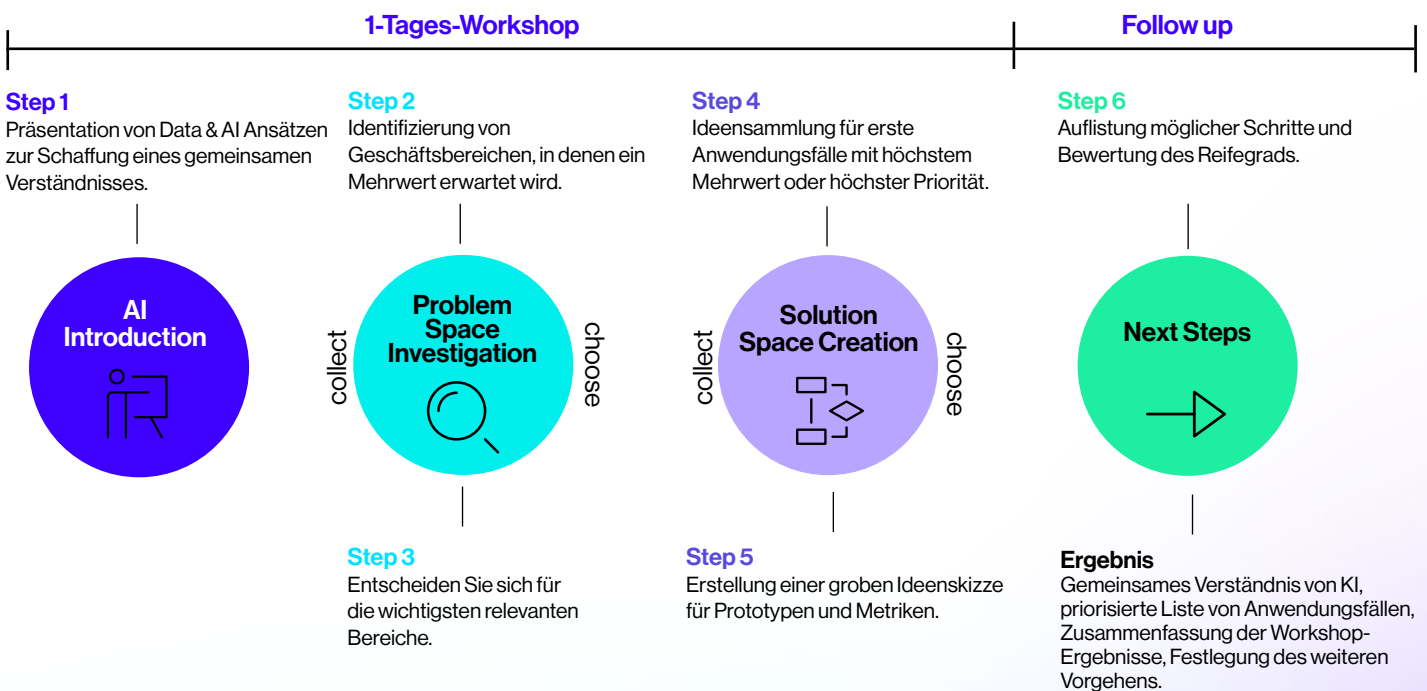

**Big Data and AI:  
SoftwareOne  
AI Envisioning  
Kick-off:  
2.800,00 Euro  
all-in**

# AI Envision Workshop in a day

Sie fragen sich, wie Sie KI in Ihrem Unternehmen nutzen können, um Mehrwerte zu schaffen? Welche Schritte sind notwendig, um ein datengetriebenes Unternehmen zu werden? Lassen Sie uns mit dem SoftwareOne AI Envisioning Kick-Off den ersten Schritt machen und gemeinsam die Chancen von Big Data und KI erkunden!

Wir durchlaufen gemeinsam die verschiedenen Phasen, die von erfahrenen SoftwareOne-Experten moderiert werden, um ein einheitliches Verständnis von KI zu erlangen und Ihre Stakeholder auf gemeinsame Ziele und Visionen auszurichten. Teil dieses Kick-Offs wird auch die Identifizierung von Geschäftsbereichen sein, in denen der größte Nutzen erwartet wird. Danach beginnen wir mit der Erstellung von Anwendungsfällen. Als Ergebnis dieser Phase werden Ideen für Prototypen erstellt und Metriken zur Messung des Mehrwertes definiert. Abschließend wird zusammengefasst, welcher Reifegrad für die Bearbeitung der identifizierten Anwendungsfälle erforderlich ist und wie SoftwareOne Sie bei der Vorbereitung unterstützen kann.