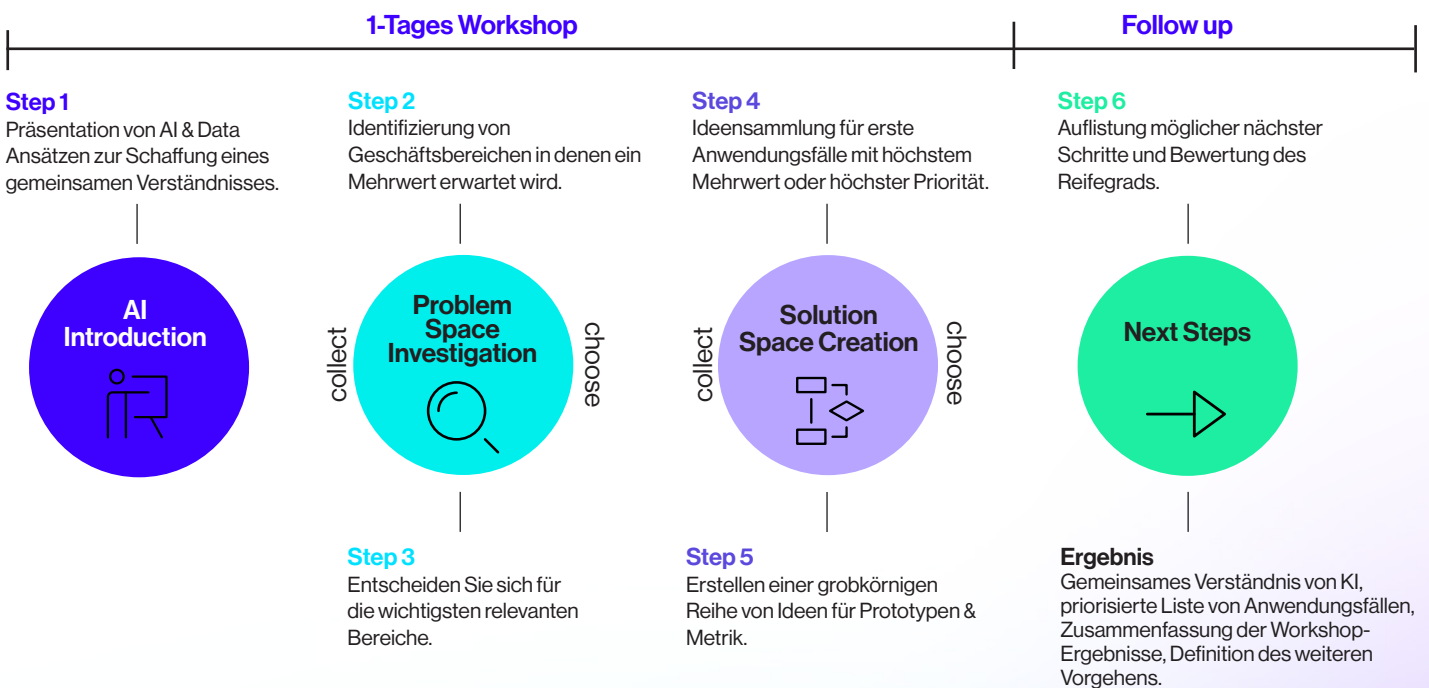

**Big Data and AI:
SoftwareOne
AI Envisioning
Kick-off:
5.900,00 Euro
all-in**

AI Envision Workshop in a day

Sie fragen sich, wie Sie KI in Ihrem Unternehmen nutzen können, um Mehrwerte zu schaffen? Welche Schritte sind notwendig, um ein datengetriebenes Unternehmen zu werden? Lassen Sie uns mit dem SoftwareOne AI Envisioning Kick-Off den ersten Schritt machen und gemeinsam die Chancen von Big Data und KI erkunden!

Wir durchlaufen gemeinsam die verschiedenen Phasen, die von erfahrenen SoftwareOne-Experten moderiert werden, um ein einheitliches Verständnis von KI zu erlangen und Ihre Stakeholder auf gemeinsame Ziele und Visionen auszurichten. Teil dieses Kick-Offs wird auch die Identifizierung von Geschäftsbereichen sein, in denen der größte Nutzen erwartet wird. Danach beginnen wir mit der Erstellung von Anwendungsfällen. Als Ergebnis dieser Phase werden Ideen für Prototypen erstellt und Metriken zur Messung des Mehrwerts definiert. Abschließend wird zusammengefasst, welcher Reifegrad für die Bearbeitung der identifizierten Anwendungsfälle erforderlich ist und wie SoftwareOne Sie bei der Vorbereitung unterstützen kann.