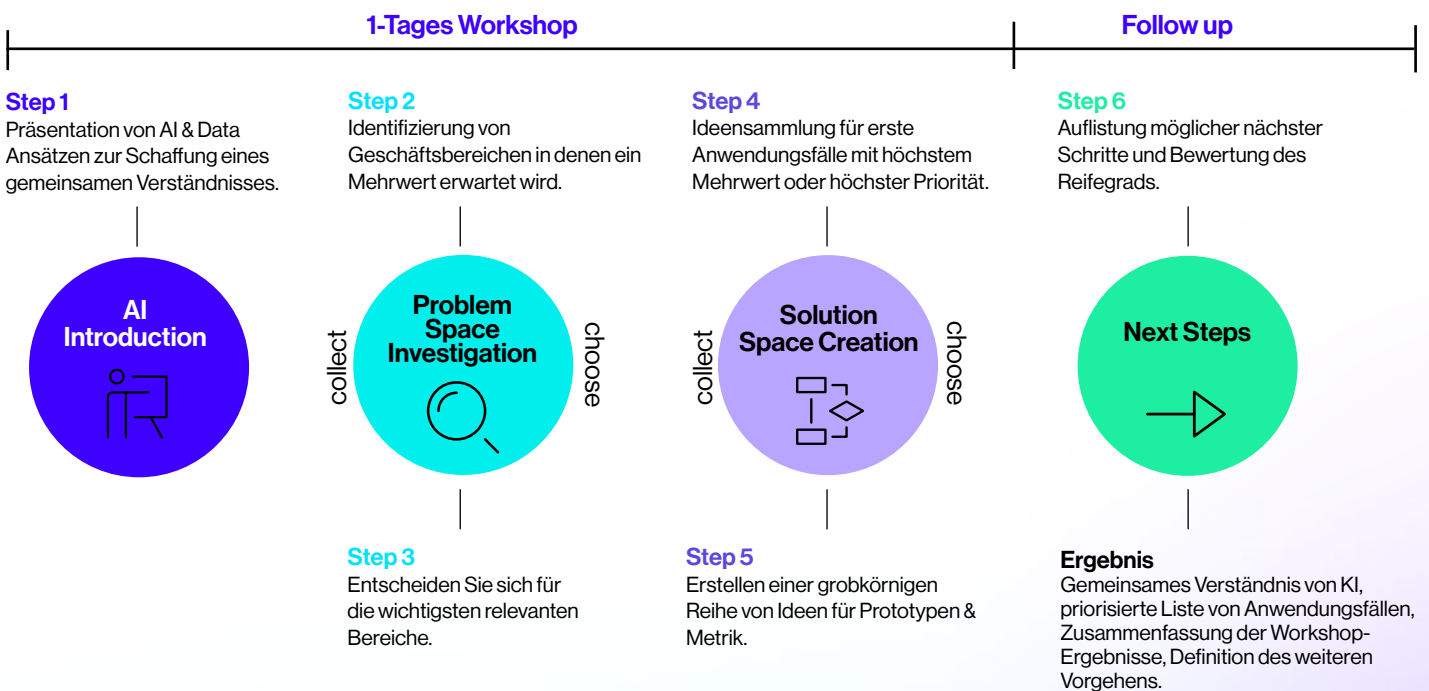

**Big Data and AI:
SoftwareOne
AI Envisioning
Kick-off:
5.900,00 CHF
all-in**

AI Envision Workshop in a day

Sie fragen sich, wie Sie KI in Ihrem Unternehmen nutzen können, um Mehrwerte zu schaffen? Welche Schritte sind notwendig, um ein datengetriebenes Unternehmen zu werden? Lassen Sie uns mit dem SoftwareOne AI Envisioning Kick-Off den ersten Schritt machen und gemeinsam die Chancen von Big Data und KI erkunden!

Wir durchlaufen gemeinsam die verschiedenen Phasen, die von erfahrenen SoftwareOne-Experten moderiert werden, um ein einheitliches Verständnis von KI zu erlangen und Ihre Stakeholder auf gemeinsame Ziele und Visionen auszurichten. Teil dieses Kick-Offs wird auch die Identifizierung von Geschäftsbereichen sein, in denen der größte Nutzen erwartet wird. Danach beginnen wir mit der Erstellung von Anwendungsfällen. Als Ergebnis dieser Phase werden Ideen für Prototypen erstellt und Metriken zur Messung des Mehrwerts definiert. Abschließend wird zusammengefasst, welcher Reifegrad für die Bearbeitung der identifizierten Anwendungsfälle erforderlich ist und wie SoftwareOne Sie bei der Vorbereitung unterstützen kann.