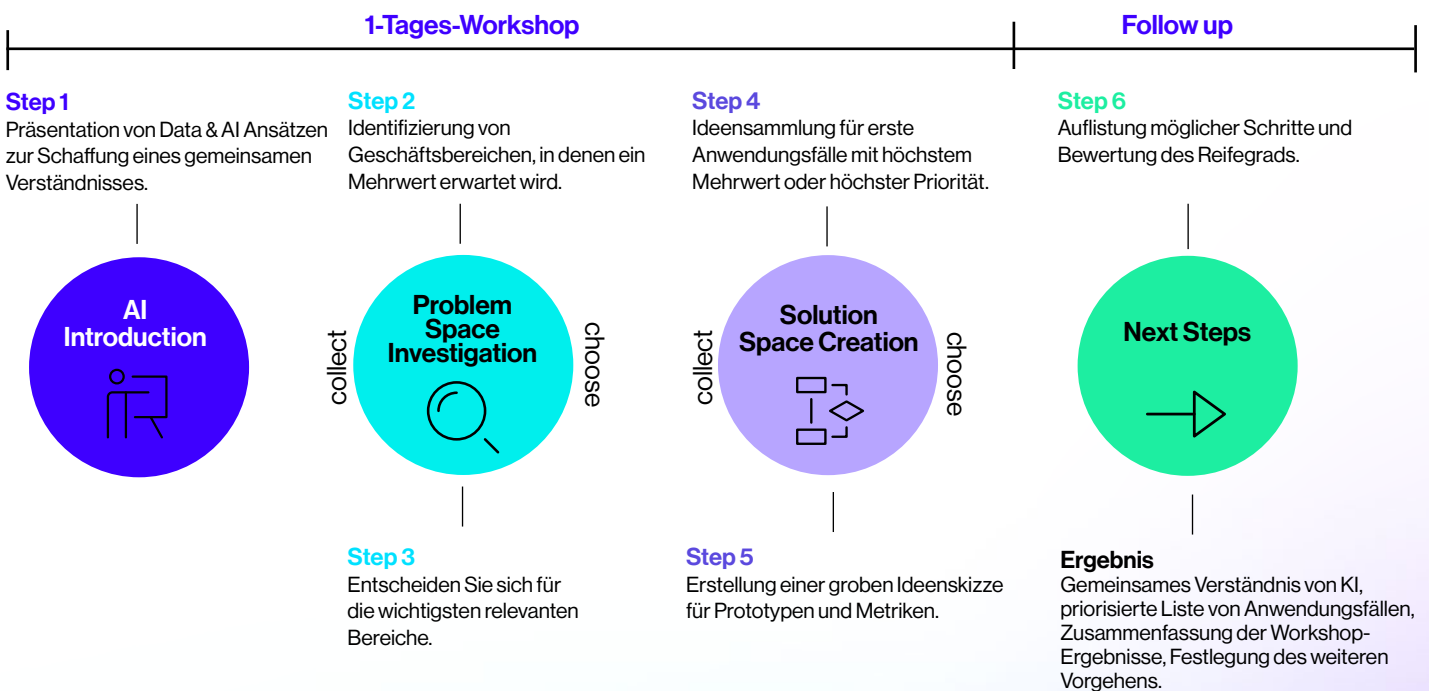

**Big Data and AI:
SoftwareOne
AI Envisioning
Kick-off:
2.900,00 CHF
all-in**

AI Envision Workshop in a day

Sie fragen sich, wie Sie KI in Ihrem Unternehmen nutzen können, um Mehrwerte zu schaffen? Welche Schritte sind notwendig, um ein datengetriebenes Unternehmen zu werden? Lassen Sie uns mit dem SoftwareOne AI Envisioning Kick-Off den ersten Schritt machen und gemeinsam die Chancen von Big Data und KI erkunden!

Wir durchlaufen gemeinsam die verschiedenen Phasen, die von erfahrenen SoftwareOne-Experten moderiert werden, um ein einheitliches Verständnis von KI zu erlangen und Ihre Stakeholder auf gemeinsame Ziele und Visionen auszurichten. Teil dieses Kick-Offs wird auch die Identifizierung von Geschäftsbereichen sein, in denen der größte Nutzen erwartet wird. Danach beginnen wir mit der Erstellung von Anwendungsfällen. Als Ergebnis dieser Phase werden Ideen für Prototypen erstellt und Metriken zur Messung des Mehrwertes definiert. Abschließend wird zusammengefasst, welcher Reifegrad für die Bearbeitung der identifizierten Anwendungsfälle erforderlich ist und wie SoftwareOne Sie bei der Vorbereitung unterstützen kann.